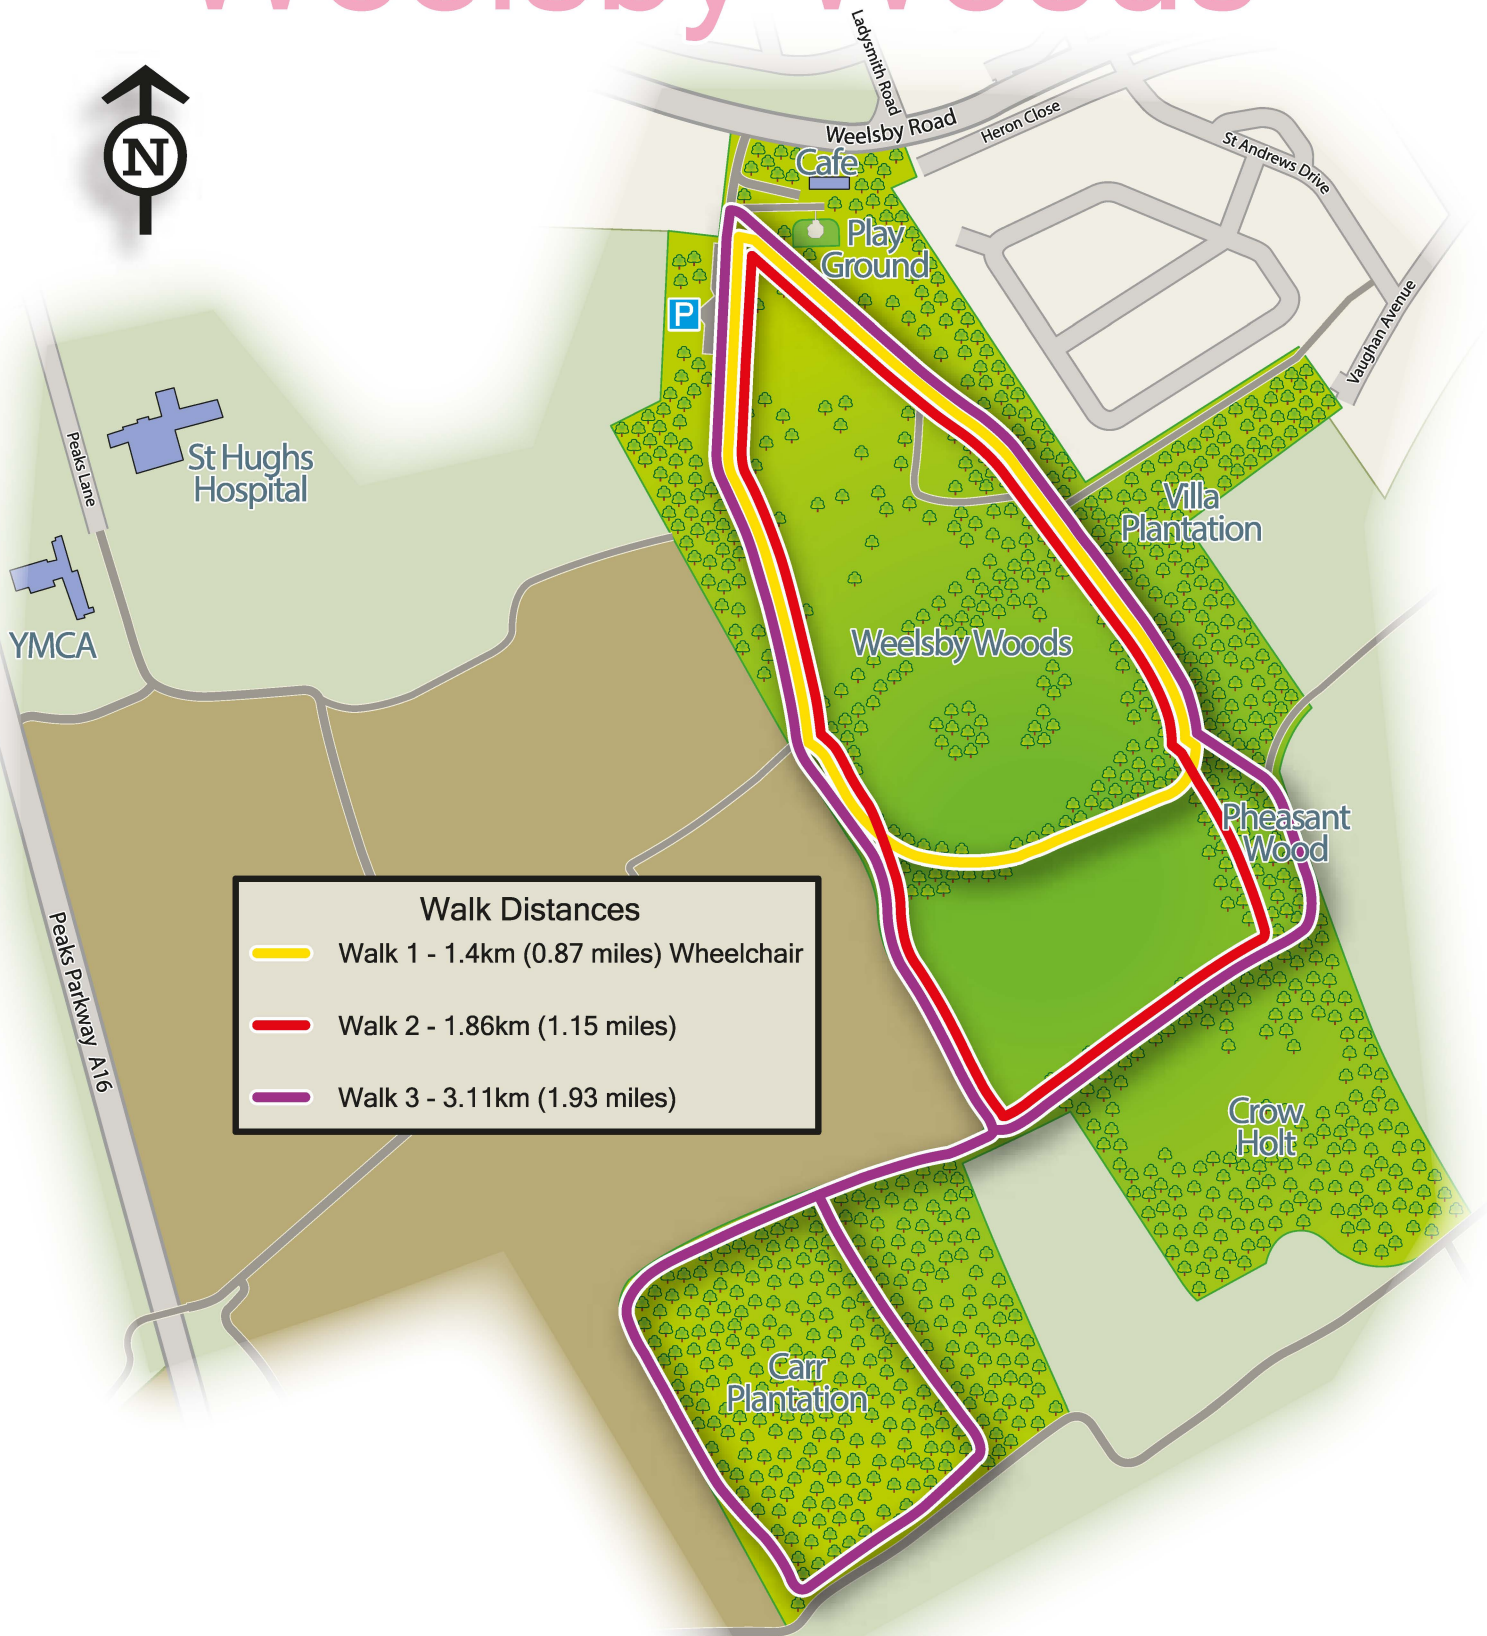

Weelsby Woods

Walk Distances	
	Walk 1 - 1.4km (0.87 miles) Wheelchair
	Walk 2 - 1.86km (1.15 miles)
	Walk 3 - 3.11km (1.93 miles)